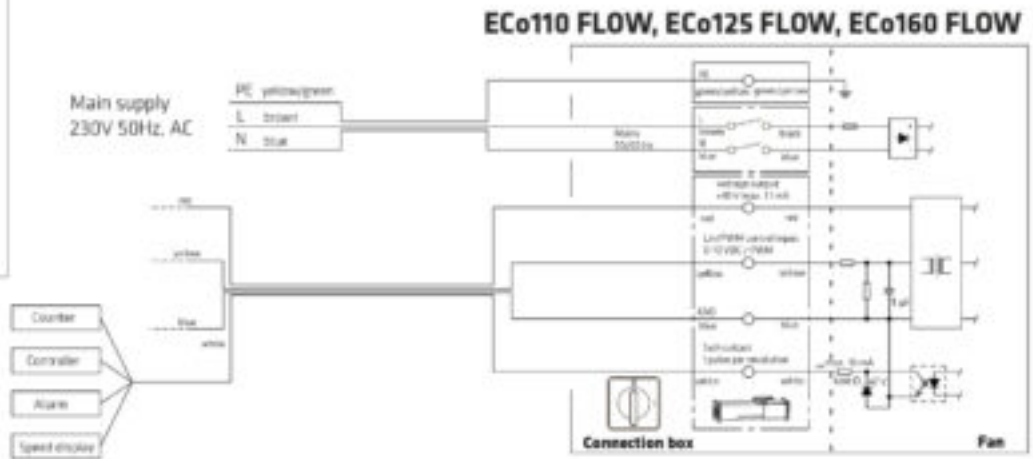

ECO110S FLOW

Speed Controller

Vilpe Oy Ab

Kauppatie 9, FI-65610 Mustasaari
Telephone +358 20 123 3200

23.07.2020

Sales & Technical Support | FI +358 20 123 3233 | EN +358 20 123 3222 | RU +358 20 123 3290 | SE +46 70 511 2020 | PL +48 71 740 2623
myynti@sktuote.fi | sales@sktuote.fi

FI: Pidätämme oikeuden muutoksiin ilman ennakkoilmoitusta.
SE: Vi reserverar oss för eventuella ändringar och fel i produktinformationen.
EN: We reserve the right to change these terms and conditions at any time.

RU: Мы оставляем за собой право на внесение изменений без предварительного уведомления.
PL: Zachowujemy prawo do zmian bez wcześniejszej informacji.
DE: Technische Änderungen behalten wir uns ohne vorherige Ankündigung vor.